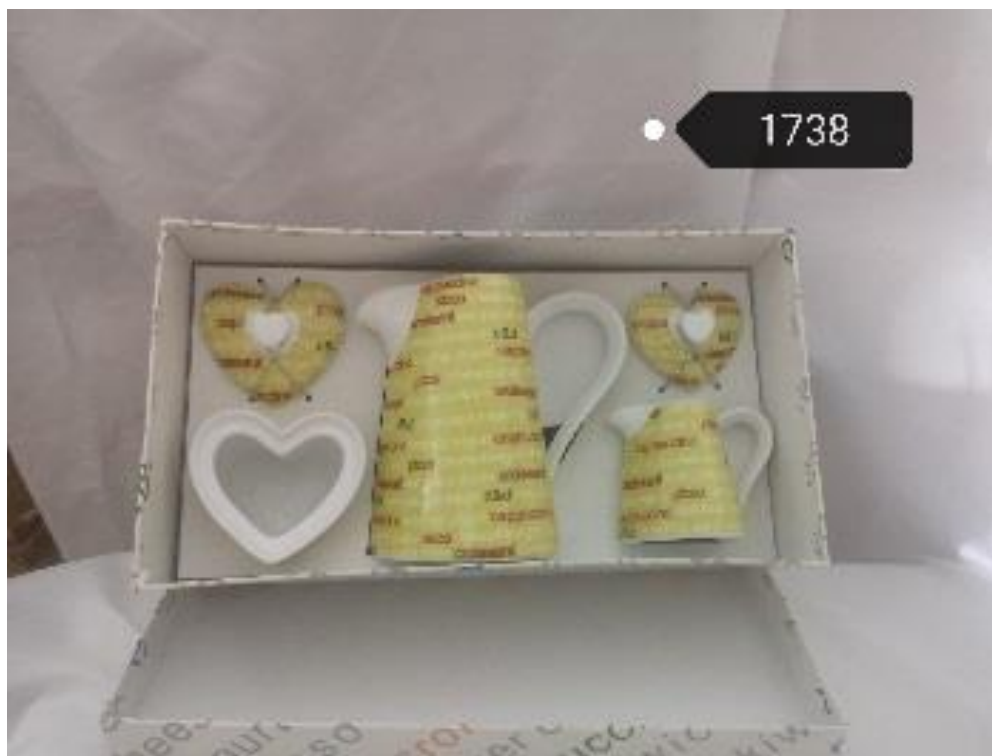

900 PANTALLA 25 X 25 X 28 17 68

904 PANTALLA 20 X 40 X 25 16 uds.

• 1878

1878 pantalla atamborada 40 x 40 cm . 56 uds.

932 Lampara led 33 cm .96 uds.

31842 APLIQUE INFANTIL TRAFICO 30 X 30. 1 77 uds.

18140 .APLIQUE INFANTIL BE HAPPY 30 X 30. 117 uds.

18126 APLIQUE INFANTIL TRAFICO 30 X 30 .1 31 uds.

1738 SET TE 3 PIEZAS CERAMICA .57 uds.

37336 MARCO DE FOTO CORTE INGLES (Sin etiqueta)10 X 15 .234 uds.

Porta velas cerámica 19 cm 156 und

2162 PORTA VELAS CERAMICA 28 X 27 170 uds.